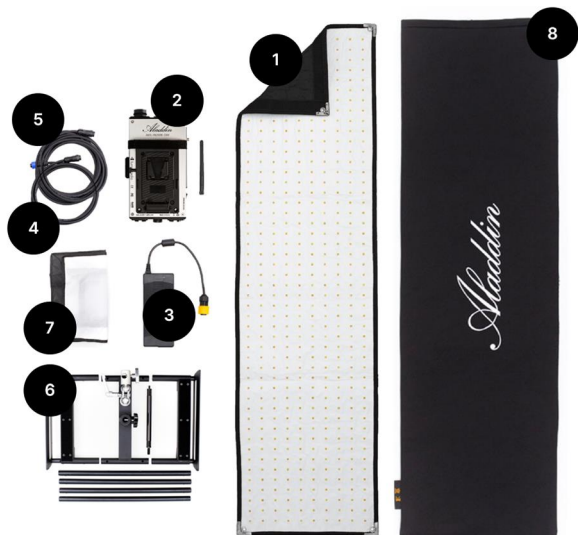

Aladdin

Bi-Fabric 4

FB-4BI-SYSTEM-VM

Basic Kit

FB-4BI-KITC-VM

Kit Case

Accessoires Bi-Fabric 4

FB200BIDIMVM
Dimmer

FL200BIACAD
Alimentation

FL12BIBASIC2M
Extension 2m

FL12BIEXCA5M
Extension 5m

FBVMP
Plaque V-Mount

Contenu du package :

1. Panneau LED **FB-4BI-PANEL** x1
2. Dimmer **FB-200BIDIM** x1
+ Antenne - x1
3. Alimentation **FL200BIACAD** x1
4. Câble extension 2m **FL12BIBASIC2M** x1
5. Câble extension 5m **FL12BIBASIC5M** x1
6. Cadre & spigot 16mm **1X4-FR-KIT** x1
7. Diffusion **1X4-FR-DIF** x1
8. Pochette **1X4-POUCH** x1

Contenu du package :

1. Panneau LED **FB-4BI-PANEL** x1
2. Dimmer **FB-200BIDIM** x1
+ Antenne - x1
3. Alimentation **FL200BIACAD** x1
4. Câble extension 2m **FL12BIBASIC2M** x1
5. Câble extension 5m **FL12BIBASIC5M** x1
6. Cadre & spigot 16mm **1X4-FR-KIT** x1
7. Diffusion **1X4-FR-DIF** x1
8. Pochette **1X4-POUCH** x1
- + 9. Valise **1X4-BAG** x1

Aladdin

Bi-Fabric 4

Accessoires optionnels

Accessoires 1X4

1X4-FR-KIT
Cadre & spigot 16mm

1X4-FR-DIF
Diffusion (cadre)

1X4-FR-GRID
Louver (cadre)

1X4-BAG
Valise